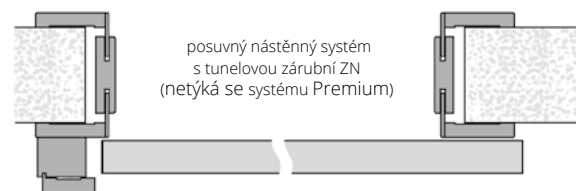

POSUVNÝ SYSTÉM NA STĚNU

jednokřídlé dveře	STŘÍKANÉ BILÁ 001 RAL 9003**	ECO TOP	UNI MAT PLUS	LAMISTONE CPL SILKSTONE
příplatek k vybranému modelu vnitřního křídla				
	467/560,30	374/449,00	387/464,30	387/464,30

NÁSTĚNNÝ SYSTÉM v ceně jsou zahrnuty vbodící lišta, krycí lišta a dojezdový sloupek

VYBAVENÍ SYSTÉM NA STĚNU

standard:
mosazný podélný úchyt chrom-satén (U4)

volitelně:

úchyty nebo hákový zámek
zpomalovač SP60* pro jednokřídlé **52/62,10** (1 ks)
zpomalovač SP60* pro dvoukřídlé **103/124,10** (2 ks)
zpomalovač BIAS pro jednokřídlé **83/100,10** (1 ks)
zpomalovač BIAS pro dvoukřídlé **167/200,30** (2 ks)

VYBAVENÍ SYSTÉM NA STĚNU PREMIUM

standard:
podélný úchyt v barvě chrom-satén (U4)

volitelně:

úchyty pro posuvná křídla

*Použití zpomalovače SP60 k systému na stěnu:

- jednokřídlé dveře šířky „60 – 100“

- dvoukřídlé dveře šířky „60+60“ – „90+90“

Vzhledem k systému montáže zpomalovače SP60 nelze použít ve dveřích:
ETIUDA – A02, A03; SEMPRE VERSE – W05-W08; PASSO

Ve skleněných dveřích ornament zvenku, ve dveřích se zámkem blokáda zvenitř. U dvoukřídlých dveří: pravých – zámek v pravém křídle; levých – zámek v levém křídle.

DÉLKY KRYCÍCH LIŠŤ PRO NÁSTĚNNÝ SYSTÉM

„60“ – 1795 mm	„60+60“ – 3448 mm*
„70“ – 1795 mm	„70+70“ – 3448 mm*
„80“ – 1795 mm	„80+80“ – 3448 mm*
„90“ – 2045 mm	„90+90“ – 3948 mm*
„100“ – 2295 mm	

*krycí lišta je spojena ze dvou dílů výška krycí lišty 110 mm