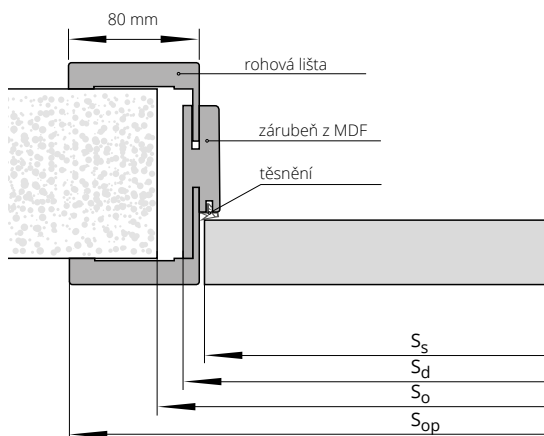

ŠÍŘKA

typ	jednokřídlé dveře			
	So	Sd	Ss	Sop
„70”	790	752	725	892
„80”	890	852	825	992

VÝŠKA

	Ho	Hd	Hs	Hop
	2020	2008	1985	2078

Ss - šířka křídla
Sd - šířka na vnější straně zárubně
So - šířka montážního otvoru
Sop - šířka po vnější straně lišty

Hs - výška křídla
Hd - výška dveří na vnější straně zárubně
Ho - výška montážního otvoru
Hop - výška na vnější straně lišty