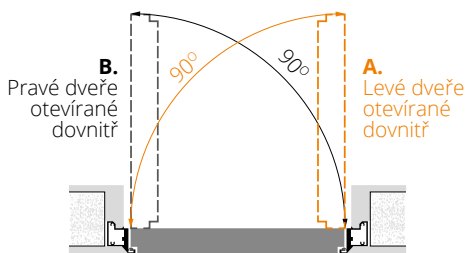

KŘÍDLO I SKRYTÁ ZÁRUBEŇ HARMONY SYSTÉM POL-SKONE

PRO JEDNOKŘÍDLÉ DVEŘE

ŠÍŘKA jednokřídlé dveře	ŠÍŘKA			VÝŠKA	
	S_d*	S_d**	S_o	H_d	H_o
„70“	796	793	805	2092*	2100*
„80“	896	893	905	2082**	2090**
„90“	996	993	1005		

* dveře otevírané dovnitř
** dveře otevírané směrem ven

PARAMETRY

Třída mechanické odolnosti: 2. třída klasifikace pevnostních požadavků - tj. střední používání.

KONSTRUKCE KŘÍDLA

Křídlo v bezfalcovém systému (otevírané směrem ven) nebo s falcem (otevírané dovnitř). Konstrukci křídla tvoří **rám z jehličnatého dřeva** obložený oboustranně HDF deskami.

Výplň křídla se strukturou „medová plástev“ nebo plná dřevotříška. Jmenovitá tloušťka křídla je 40 mm.

Konstrukce křídla umožňuje lícování s povrchem zárubně.

POVRCHOVÁ ÚPRAVA KŘÍDLA

Hladký povrch v základním nátěru pro vlastní malování.

BAREVNÝ ZÁRUBEŇ

Krytý rám pro křídla otevíraná dovnitř a ven surový hliník, lze natřít stejnou barvou jako stěna

PŘÍSLUŠENSTVÍ

Standardní vybavení:

skrytý pant (nastavitelný ve 3 rovinách) barva matný chrom - 2 ks (medová plástev) nebo 3 ks (plná dřevotříška).

magnetický zámek na cylindrickou vložku, klíč nebo WC

KŘÍDLO DO ZÁRUBNĚ HARMONY K DISPOZICI SKLADEM U VÝROBCE

Rozměry křídla	Křídlo v základním povrchu k samostatnému natření
křídlo - šířka „80“ („80“x2040/2050 mm), medová plástev	188/225,90
křídlo - šířka „80“ („80“x2040/2050 mm), plná dřevotříška	259/310,80

CENA ZÁRUBNĚ HARMONY PRO JEDNOKŘÍDLÉ DVEŘE K DISPOZICI SKLADEM U VÝROBCE

Rozměry křídla a počet pantů	k samostatnému natření (surový hliník)	RAL 9003 bílé panty
		RAL 9005 černé panty
„80“ x 2040/2050 mm (2 skryté panty)	276/330,60	317/380,70
„80“ x 2040/2050 mm (3 skryté panty)	301/361,70	343/411,70

KŘÍDLO DO ZÁRUBNĚ HARMONY DOBA REALIZACE 2 TÝDNY

cena křídla rozměry křídla	křídlo v základním povrchu k samostatnému natření
křídlo - šířka „70“ („70“ x 2040/2050 mm) plná dřevotříška, doplňkový pant	285/341,80
křídlo - šířka „90“ („90“ x 2040/2050 mm) plná dřevotříška, doplňkový pant	285/341,80
křídlo - šířka „70“ („70“ x 2040/2050 mm) plná dřevotříška, doplňkový pant + ventilační seříznutí	297/356,30
křídlo - šířka „90“ („90“ x 2040/2050 mm) plná dřevotříška +ventilační seříznutí	297/356,30

CENA ZÁRUBNĚ HARMONY PRO JEDNOKŘÍDLÉ DVEŘE DOBA REALIZACE 2 TÝDNY

Rozměry křídla a počet pantů	k samostatnému natření (surový hliník)
„70“ x 2040/2050 mm (3 skryté panty)	301/361,70
„90“ x 2040/2050 mm (3 skryté panty)	305/365,80

UPOZORNĚNÍ

DVEŘE a ZÁRUBNĚ HARMONY SKLADEM U VÝROBCE

DO „RUKY“

KŘÍDLO HARMONY

- šířka „80“
- levé nebo pravé
- otevírané dovnitř nebo otevírané směrem ven
- výplň: „medová plástev“ (2 skryté panty)
- výplň: plná dřevotříšková deska (3 skryté panty)
- křídlo v základním povrchu k samostatnému natření
- magnetický zámek WK

ZÁRUBEŇ HARMONY

- šířka „80“
- levé nebo pravé
- otevírané dovnitř nebo otevírané směrem ven
- BAREVNÉ PŘÍSLUŠENSTVÍ: v základním povrchu k samostatnému natření (surový hliník), stříkané RAL 9003 (bílá) nebo RAL 9005 (černá)