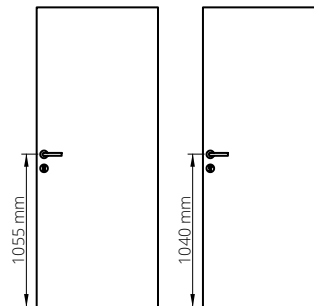

# ROZMĚRY KŘÍDEL VNITŘNÍCH DVEŘÍ

falcová křídla POL-SKONE jsou kompatibilní se všemi zárubněmi, které splňují české oborové normy

šířka (Ss)	výška ve falci
620, 720, 820, 920 (mm)	1970 (mm)

šířka (Ss)	výška
625 725 825 925 (mm)	1985 (mm)

## VÝŠKA KLIKY

Výška kliky při standardní výšce falcových dveří - 1055 mm od spodní hrany křídla

Výška kliky při standardní výšce bezfalcových dveří - 1040 mm od spodní hrany křídla