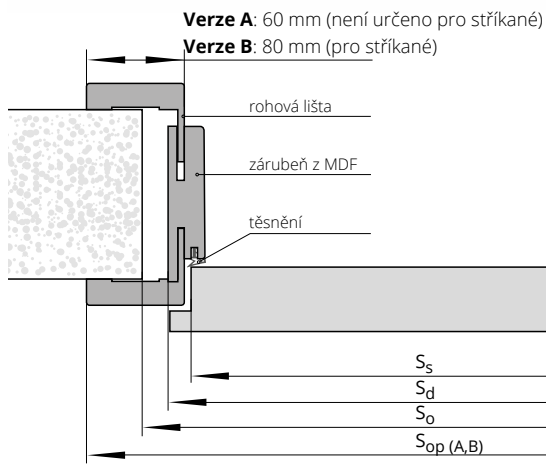

ŠÍŘKA					
jednokřídlé dveře					
typ	S_o	S_d	S_s	S_{opA}	S_{opB}
„60“	700	646	618	746	786
„70“	800	746	718	849	886
„80“	900	846	818	946	986
„90“	1000	946	918	1046	1086
VÝŠKA	H_o	H_d	H_s	H_{opA}	H_{opB}
	2010	1993	1970	2043	2063

S_s – šířka křídla
S_d – šířka na vnější straně zárubně
S_o – šířka montážního otvoru
S_{op} – šířka po vnější straně lišty

H_s – výška křídla
H_d – výška dveří na vnější straně zárubně
H_o – výška montážního otvoru
H_{op} – výška na vnější straně lišty