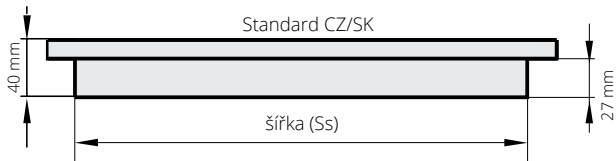

# ROZMĚRY KŘÍDEL VNITŘNÍCH DVEŘÍ

falcová křídla POL-SKONE jsou kompatibilní se všemi zárubněmi, které splňují české oborové normy

šířka (Ss)	výška ve falci
620, 720, 820, 920 (mm)	1970 (mm)

šířka (Ss)	výška
625 725 825 925 (mm)	1985 (mm)

## VÝŠKA KLIKY

Výška kliky při standardní výšce falcových dveří - 1055 mm od spodní hrany křídla

Výška kliky při standardní výšce bezfalcových dveří - 1040 mm od spodní hrany křídla