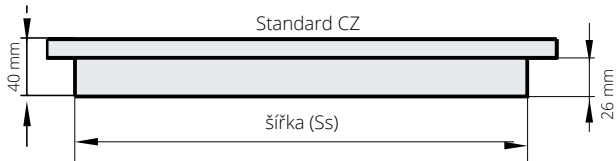

# ROZMĚRY KŘÍDEL VNITŘNÍCH DVEŘÍ

falcová křídla POL-SKONE jsou kompatibilní se všemi zárubněmi, které splňují české oborové normy

šířka (Ss)	výška ve falci
620, 720, 820, 920 (mm)	1970 (mm)

šířka (Ss)	výška
625 725 825 925 (mm)	1985 (mm)