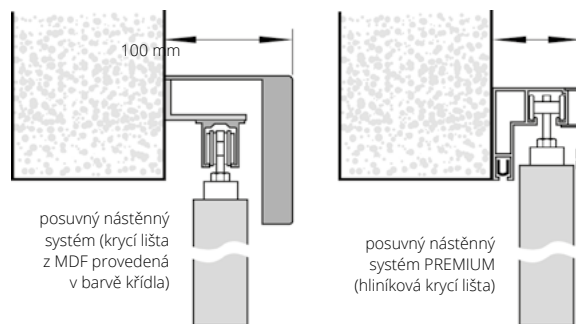

POSUVNÝ SYSTÉM NA STĚNU

jednokřídlé dveře	STŘÍKANÉ BILÁ 001 RAL 9003**	ECO TOP	UNI MAT PLUS	LAMISTONE CPL SILKSTONE
příplatek k vybranému modelu vnitřního křídla				
	467/560,30	374/449,00	387/464,30	387/464,30

NÁSTĚNNÝ SYSTÉM v ceně jsou zahrnuty vbodící lišta, krycí lišta a dojezdový sloupek

VYBAVENÍ SYSTÉM NA STĚNU

standard:
mosazný podélný úchyt chrom-satén (U4)

volitelně:

úchyty nebo hákový zámek
zpomalovač SP60* pro jednokřídlé **52/62,10** (1 ks)
zpomalovač SP60* pro dvoukřídlé **103/124,10** (2 ks)
zpomalovač BIAS pro jednokřídlé **83/100,10** (1 ks)
zpomalovač BIAS pro dvoukřídlé **167/200,30** (2 ks)

VYBAVENÍ SYSTÉM NA STĚNU PREMIUM

standard:
podélný úchyt v barvě chrom-satén (U4)

volitelně:

úchyty pro posuvná křídla

*Použití zpomalovače SP60 k systému na stěnu:

- jednokřídlé dveře šířky „60 – 100“

- dvoukřídlé dveře šířky „60+60“ – „90+90“

Vzhledem k systému montáže zpomalovače SP60 nelze použít ve dveřích:
ETIUDA – A02, A03; SEMPRE VERSE – W05-W08; PASSO

Ve skleněných dveřích ornament zvenku, ve dveřích se zámkem blokáda zvenitř. U dvoukřídlých dveří: pravých – zámek v pravém křídle; levých – zámek v levém křídle.

DÉLKY KRYCÍCH LIŠŤ PRO NÁSTĚNNÝ SYSTÉM

„60“ – 1795 mm	„60+60“ – 3448 mm*
„70“ – 1795 mm	„70+70“ – 3448 mm*
„80“ – 1795 mm	„80+80“ – 3448 mm*
„90“ – 2045 mm	„90+90“ – 3948 mm*
„100“ – 2295 mm	

*krycí lišta je spojena ze dvou dílů výška krycí lišty 110 mm