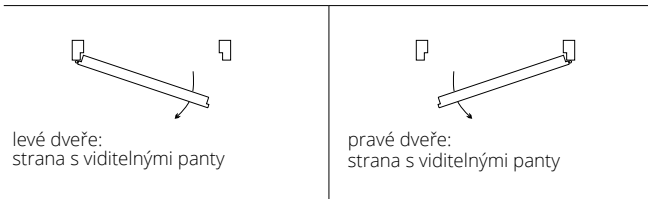

jednokřídle dveře falcové - směry otevírání