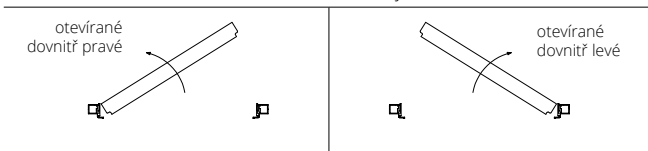

dveře HARMONY - směry otevírání