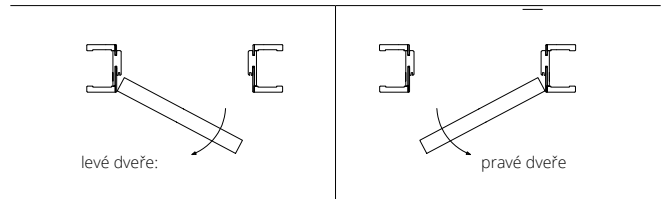

dveře bezfalcové DUO - směry otevírání