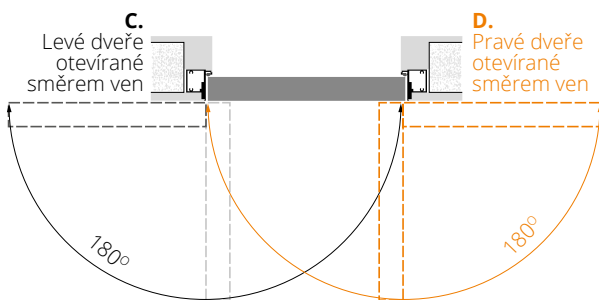

KŘÍDLO I SKRYTÁ ZÁRUBEŇ HARMONY SYSTÉM POL-SKONE

PRO JEDNOKŘÍDLÉ DVEŘE

ŠÍŘKA jednokřídlé dveře	ŠÍŘKA			VÝŠKA	
	S_d*	S_d**	S_o	H_d	H_o
„70“	796	793	805	2092*	2100*
„80“	896	893	905	2082**	2090**
„90“	996	993	1005		

* dveře otevírané dovnitř
** dveře otevírané směrem ven

PARAMETRY

Třída mechanické odolnosti: 2. třída klasifikace pevnostních požadavků - tj. střední používání.

KONSTRUKCE KŘÍDLA

Křídlo v bezfalcovém systému (otevírané směrem ven) nebo s falcem (otevírané dovnitř). Konstrukci křídla tvoří **rám z jehličnatého dřeva** obložený oboustranně HDF deskami.

Výplň křídla se strukturou „medová plástev“ nebo plná dřevotříška. Jmenovitá tloušťka křídla je 40 mm.

Konstrukce křídla umožňuje lícování s povrchem zárubně.

POVRCHOVÁ ÚPRAVA KŘÍDLA

Hladký povrch v základním nátěru pro vlastní malování.

BAREVNÝ ZÁRUBEŇ

Krytý rám pro křídla otevíraná dovnitř a ven surový hliník, lze natřít stejnou barvou jako stěna

PŘÍSLUŠENSTVÍ

Standardní vybavení:

skrytý pant (nastavitelný ve 3 rovinách) barva matný chrom - 2 ks (medová plástev) nebo 3 ks (plná dřevotříška).

magnetický zámek na cylindrickou vložku, klíč nebo WC

KŘÍDLO DO ZÁRUBNĚ HARMONY K DISPOZICI SKLADEM U VÝROBCE

Rozměry křídla	Křídlo v základním povrchu k samostatnému natření
křídlo - šířka „80“ („80“x2040/2050 mm), medová plástev	188/225,90
křídlo - šířka „80“ („80“x2040/2050 mm), plná dřevotříška	259/310,80

CENA ZÁRUBNĚ HARMONY PRO JEDNOKŘÍDLÉ DVEŘE K DISPOZICI SKLADEM U VÝROBCE

Rozměry křídla a počet pantů	k samostatnému natření (surový hliník)	RAL 9003 bílé panty
		RAL 9005 černé panty
„80“ x 2040/2050 mm (2 skryté panty)	276/330,60	317/380,70
„80“ x 2040/2050 mm (3 skryté panty)	301/361,70	343/411,70

KŘÍDLO DO ZÁRUBNĚ HARMONY DOBA REALIZACE 2 TÝDNY

cena křídla rozměry křídla	křídlo v základním povrchu k samostatnému natření
křídlo - šířka „70“ („70“ x 2040/2050 mm) plná dřevotříška, doplňkový pant	285/341,80
křídlo - šířka „90“ („90“ x 2040/2050 mm) plná dřevotříška, doplňkový pant	285/341,80
křídlo - šířka „70“ („70“ x 2040/2050 mm) plná dřevotříška, doplňkový pant + ventilační seříznutí	297/356,30
křídlo - šířka „90“ („90“ x 2040/2050 mm) plná dřevotříška +ventilační seříznutí	297/356,30

CENA ZÁRUBNĚ HARMONY PRO JEDNOKŘÍDLÉ DVEŘE DOBA REALIZACE 2 TÝDNY

Rozměry křídla a počet pantů	k samostatnému natření (surový hliník)
„70“ x 2040/2050 mm (3 skryté panty)	301/361,70
„90“ x 2040/2050 mm (3 skryté panty)	305/365,80

UPOZORNĚNÍ

DVEŘE a ZÁRUBNĚ HARMONY SKLADEM U VÝROBCE

DO „RUKY“

KŘÍDLO HARMONY

- šířka „80“
- levé nebo pravé
- otevírané dovnitř nebo otevírané směrem ven
- výplň: „medová plástev“ (2 skryté panty)
- výplň: plná dřevotříšková deska (3 skryté panty)
- křídlo v základním povrchu k samostatnému natření
- magnetický zámek WK

ZÁRUBEŇ HARMONY

- šířka „80“
- levé nebo pravé
- otevírané dovnitř nebo otevírané směrem ven
- BAREVNÉ PŘÍSLUŠENSTVÍ: v základním povrchu k samostatnému natření (surový hliník), stříkané RAL 9003 (bílá) nebo RAL 9005 (černá)