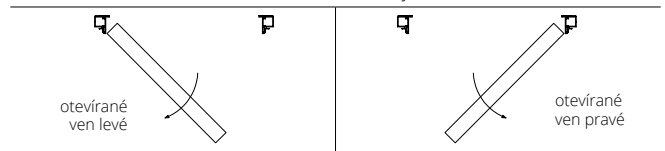

dveře HARMONY - směry otevírání